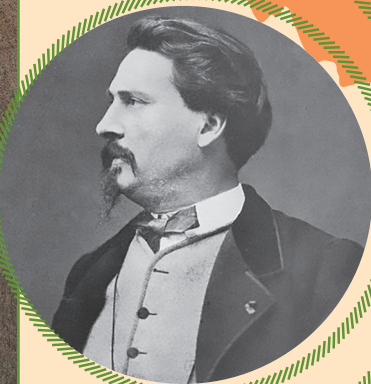

Alphonse DAUDET ▶
Les lettres de mon moulin
Œuvre réalisée par
Juliette BENTOLILA

Jean-Baptiste BLANC ▶
Le poète paysan
Œuvre réalisée par
Morgan MIROCOLO