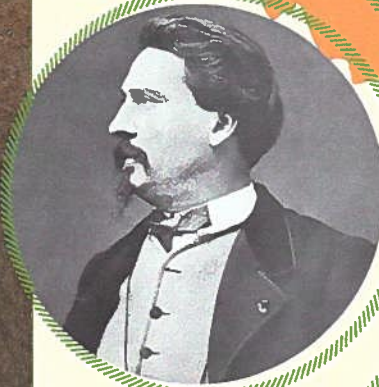

L'ARTE E IL FELIBRIGE

UNION EUROPEENNE
 Fondi strutturali Agricoli
 per lo Sviluppo Rurale
 L'EUROPE INVESTIT DANS LES ZONES RURALES

PÔLE D'EQUILIBRE
 TERRITORIAL & RURAL

IL CIRCUITO DEI POETI ILLUSTRI

L'arte in tutte le sue forme si fonde con la storia per esaltare il nostro patrimonio culturale provenzale. Le opere d'arte rappresentano ogni autore o il suo lavoro. La visita ripercorre la storia dei poeti provenzali e l'influenza di una donna straordinaria, Emma Catherine TEISSIER (Fortunette).

Il comune sottolinea il ruolo svolto da questa donna, originaria di Maussane, nel movimento Félibrige, con un'opera d'arte a lei appositamente dedicata che occupa un posto di rilievo in paese.

Questo tour offre una nuova prospettiva sull'epoca dei Félibres, un ponte tra il presente e il passato.

Scaricate il codice QR di ogni personaggio sul totem dedicato per scoprire la sua storia.

PERSONAGGI & OPERE D'ARTE

◀ Auguste SAUREL
L'amore perduto
Opere realizzate da
Amandine CONTE

Alphonse DAUDET ▶
Le lettere del mio mulino
Opere realizzate da
Juliette BENTOLILA

Jean-Baptiste BLANC ▶
Il poeta paesano
Opere realizzate da
Morgan MIROCOLO

◀ Frédéric MISTRAL
Il fondatore del félibrige
Opere realizzate da
Les Ateliers Briand,
Sylvain FUCHS

◀ Paul BLANCHET
"Il selvaggio"
Opere realizzate da
Isabelle MARTINI